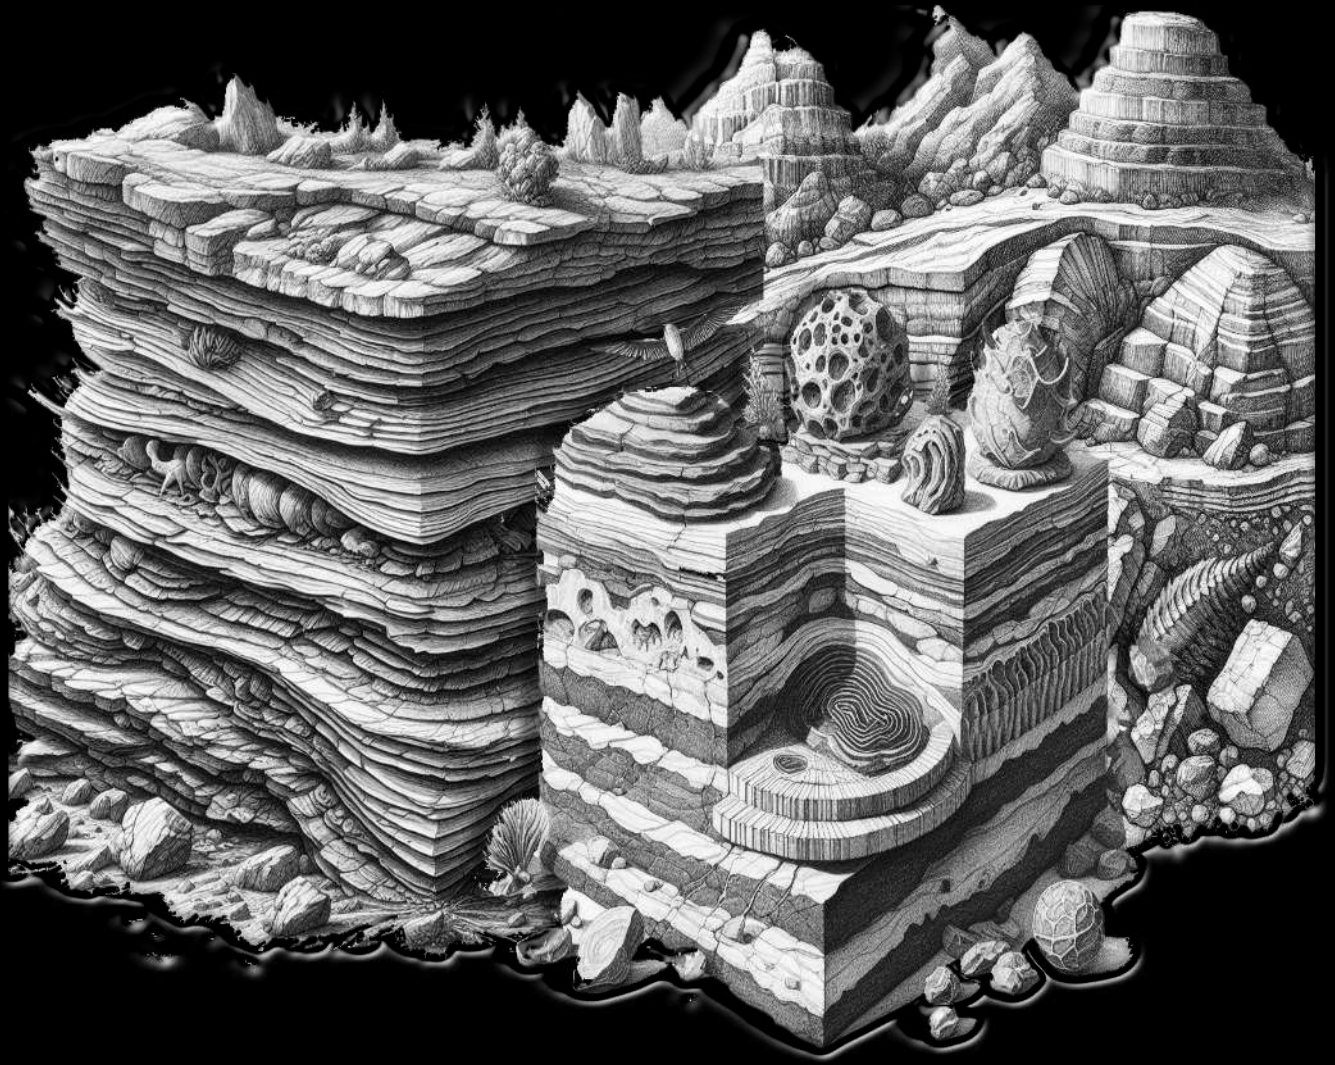

12
2024

49							50							51							52							1		
So	Mo	Di	Mi	Do	Fr	Sa	So	Mo	Di	Mi	Do	Fr	Sa	So	Mo	Di	Mi	Do	Fr	Sa	So	Mo	Di	Mi	Do	Fr	Sa	So	Mo	Di
1	2	3	4	5	6	7	8	9	10	11	12	13	14	15	16	17	18	19	20	21	22	23	24	25	26	27	28	29	30	31